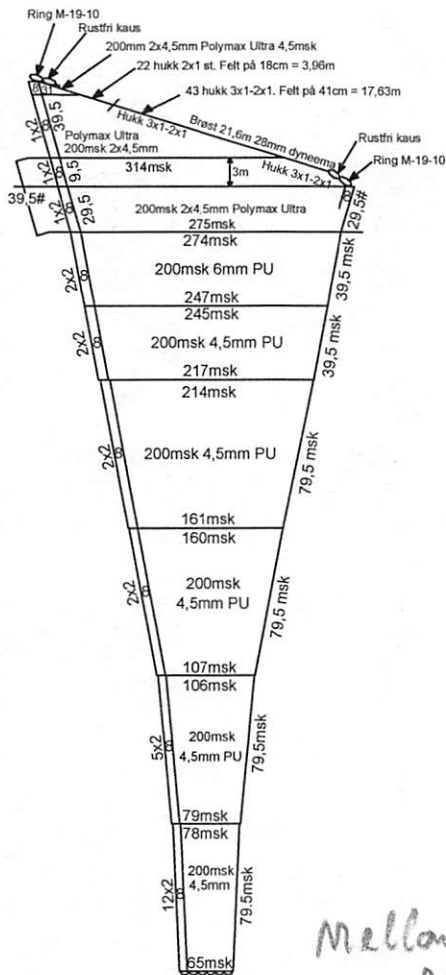

Bomtrål til krill 20m x 20m

"SAGA SEA"
NR. 5595
06.09.2018

Overpanel

Headline 18,5m 40mm fl. danline x 2
Målt med 200kg strekk.

200mm maskes med 5mm Premium Plus.

Sidepanel

Sippemasker
34msk på hvert panel.
10mm dyneema
26cm lange

Underpanel

Fiskeline 19,6m 22mm M.L. galv

Mittleis sys med rød tråd
+ rødt leisetau.

Mellom SEK
29m

SEKK 29m

Date: 13.09.18	Design by: W.H.V.		Trawl: Krill
Approved A.S.	Length:		Ship: "Saga Sea"
Egersund Trål A/S Tel: 0047 51 46 29 00		Email: post@egersund-traal.no	www.egersundgroup.no

"SAGA SEA"
NR. 5595
06.09.2018

Bomtrål til krill 20m x 20m

Headline 18,5m 40mm f. danline x 2
Målt med 200kg strekk.

Sidepanel

Underpanel

Fiskeline 19,6m 22mm M.L. galv

Midleis sys med rød tråd
+ rødt leisetau.

Date: 13.09.18	Design by: W.H.V.	 PART OF EGERSSUND GROUP	Trawl: Krill
Approved: A.S.	Length:		Ship: "Saga Sea"
Egersund Trål A/S Tel: 0047 51 46 29 00 Email: post@egersund-tral.no www.egersundgroup.no			