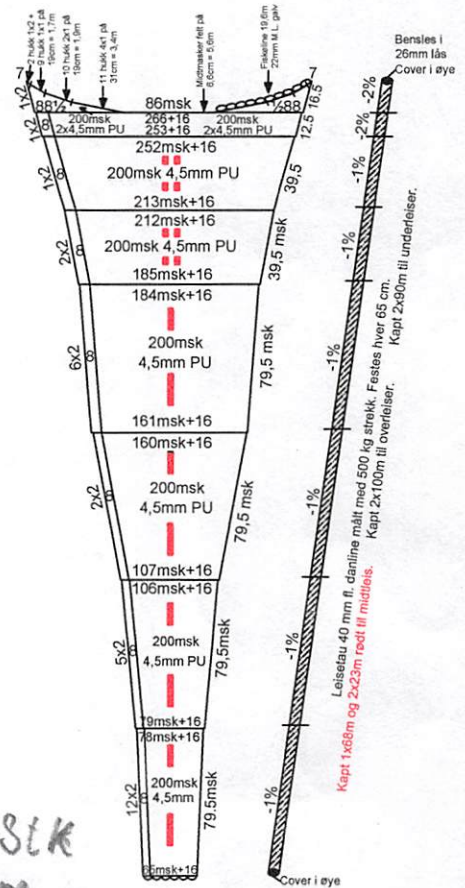

Bomtrål til krill 20m x 20m

"SAGA SEA"
NR. 5595
06.09.2018

Overpanel

Headline 18,5m 40mm fl. danline x 2
Målt med 200kg strekk.

200mm maskes med 5mm Premium Plus.

Sidepanel

Sippemasker
34msk på hvert panel.
10mm dyneema
26cm lange

Underpanel

Fiskeline 19,6m 22mm M.L. galv

Mittleis sys med rød tråd
+ rødt leisetau.

Mellom SEK
29m

SEKK 29m

Date: 13.09.18	Design by: W.H.V.		Trawl: Krill
Approved A.S.	Length:		Ship: "Saga Sea"
Egersund Trål A/S Tel: 0047 51 46 29 00		Email: post@egersund-traal.no	www.egersundgroup.no

"SAGA SEA"
NR. 5595
06.09.2018

Bomtrål til krill 20m x 20m

Headline 18,5m 40mm f. danline x 2
Målt med 200kg strekk.

Sidepanel

Underpanel

Fiskeline 19,6m 22mm M.L. galv

Midleis sys med rød tråd
+ rødt leisetau.

Date: 13.09.18	Design by: W.H.V.	 PART OF EGERSSUND GROUP	Trawl: Krill
Approved: A.S.	Length:		Ship: "Saga Sea"
Egersund Trål A/S Tel: 0047 51 46 29 00 Email: post@egersund-tral.no www.egersundgroup.no			