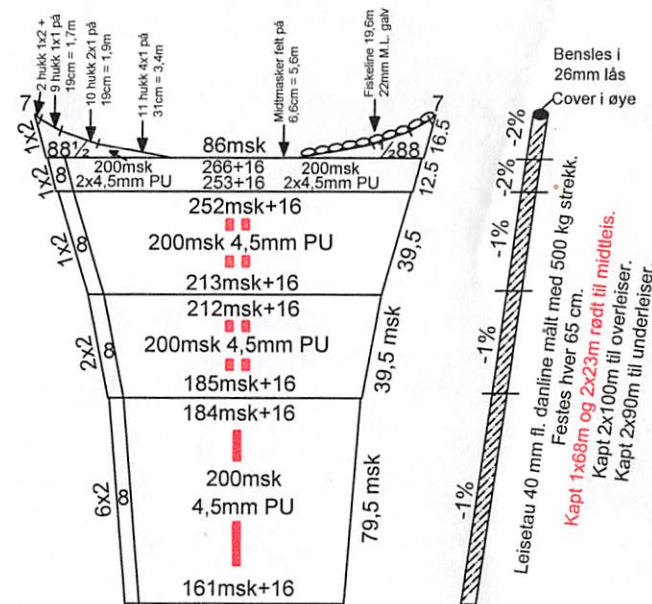

Bomtrål til krill 20m x 20m

"SAGA SEA"
NR. 5595
06.09.2018

Overpanel

Headline 18,5m 40mm fl. danline x 2
Målt med 200kg strekk.

200mm maskes med 5mm Premium Plus.

Sidepanel

Sippemasker
34msk på hvert panel.
10mm dyneema
26cm lange

Underpanel

Fiskeline 19,6m 22mm M.L. galv

Mittleis sys med rød tråd
+ rødt leisetau.

Mellom SEK
29m

SEKK 29m

Date: 13.09.18	Design by: W.H.V.		Trawl: Krill
Approved A.S.	Length:		Ship: "Saga Sea"
Egersund Trål A/S Tel: 0047 51 46 29 00		Email: post@egersund-traal.no	www.egersundgroup.no

"SAGA SEA"
NR. 5595
06.09.2018

Bomtrål til krill 20m x 20m

Headline 18,5m 40mm f. danline x 2
Målt med 200kg strekk.

Sidepanel

Underpanel

Fiskeline 19,6m 22mm M.L. galv

Midleis sys med rød tråd
+ rødt leisetau.

Date: 13.09.18	Design by: W.H.V.	 PART OF EGERSSUND GROUP	Trawl: Krill
Approved: A.S.	Length:		Ship: "Saga Sea"
Egersund Trål A/S Tel: 0047 51 46 29 00 Email: post@egersund-tral.no www.egersundgroup.no			