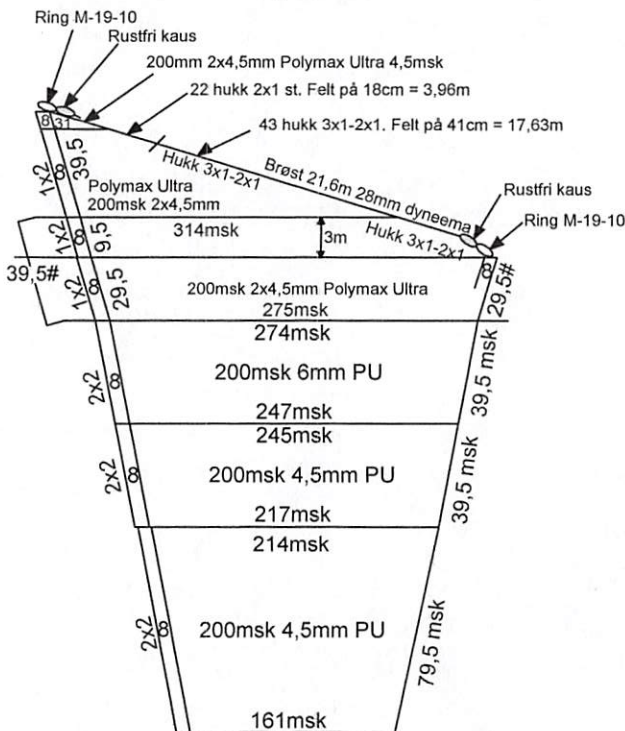

Bomtrål til krill 20m x 20m

"SAGA SEA"
NR. 5595
06.09.2018

Overpanel

Headline 18,5m 40mm fl. danline x 2
Målt med 200kg strekk.

200mm maskes med 5mm Premium Plus.

Sidepanel

Sippemasker
34msk på hvert panel.
10mm dyneema
26cm lange

Underpanel

Fiskeline 19,6m 22mm M.L. galv

Mittleis sys med rød tråd
+ rødt leisetau.

Mellom SEK
29m

SEKK 29m

Date: 13.09.18	Design by: W.H.V.		Trawl: Krill
Approved A.S.	Length:		Ship: "Saga Sea"
Egersund Trål A/S Tel: 0047 51 46 29 00		Email: post@egersund-traal.no	www.egersundgroup.no

"SAGA SEA"
NR. 5595
06.09.2018

Bomtrål til krill 20m x 20m

Headline 18,5m 40mm f. danline x 2
Målt med 200kg strekk.

Sidepanel

Underpanel

Fiskeline 19,6m 22mm M.L. galv

Midleis sys med rød tråd
+ rødt leisetau.

Date: 13.09.18	Design by: W.H.V.	 PART OF EGERSSUND GROUP	Trawl: Krill
Approved: A.S.	Length:		Ship: "Saga Sea"
Egersund Trål A/S Tel: 0047 51 46 29 00 Email: post@egersund-tral.no www.egersundgroup.no			