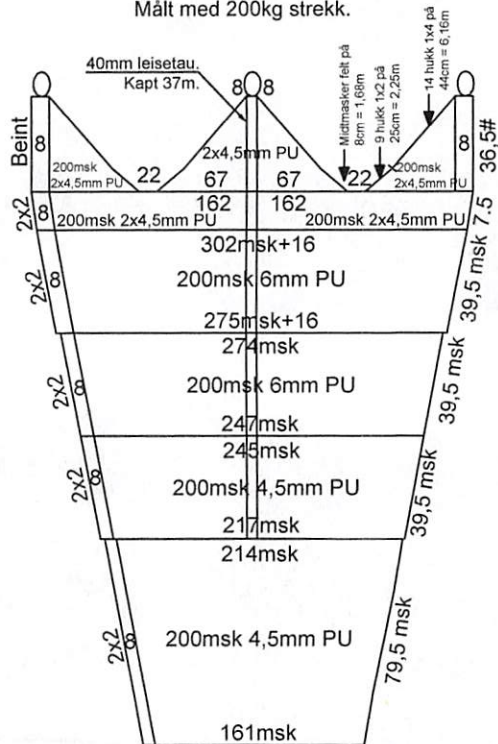

Bomtrål til krill 20m x 20m

"SAGA SEA"
NR. 5595
06.09.2018

Overpanel

Headline 18,5m 40mm fl. danline x 2
Målt med 200kg strekk.

200mm maskes med 5mm Premium Plus.

Sidepanel

Sippemasker
34msk på hvert panel.
10mm dyneema
26cm lange

Underpanel

Fiskeline 19,6m 22mm M.L. galv

Mittleis sys med rød tråd
+ rødt leisetau.

Mellom SEK
29m

SEKK 29m

Date: 13.09.18	Design by: W.H.V.		Trawl: Krill
Approved A.S.	Length:		Ship: "Saga Sea"
Egersund Trål A/S Tel: 0047 51 46 29 00		Email: post@egersund-traal.no	www.egersundgroup.no

"SAGA SEA"
NR. 5595
06.09.2018

Bomtrål til krill 20m x 20m

Headline 18,5m 40mm f. danline x 2
Målt med 200kg strekk.

Sidepanel

Underpanel

Fiskeline 19,6m 22mm M.L. galv

Midleis sys med rød tråd
+ rødt leisetau.

Date: 13.09.18	Design by: W.H.V.	 PART OF EGERSSUND GROUP	Trawl: Krill
Approved: A.S.	Length:		Ship: "Saga Sea"
Egersund Trål A/S Tel: 0047 51 46 29 00 Email: post@egersund-tral.no www.egersundgroup.no			