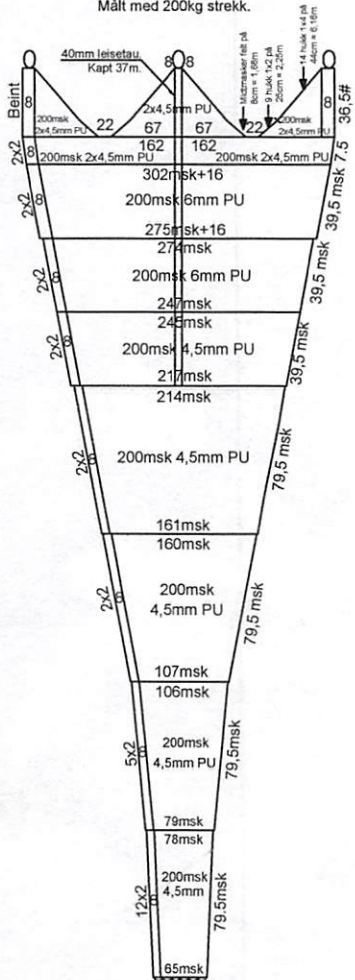

Bomtrål til krill 20m x 20m

"SAGA SEA"
NR. 5595
06.09.2018

Overpanel

Headline 18,5m 40mm fl. danline x 2
Målt med 200kg strekk.

200mm maskes med 5mm Premium Plus.

Sidepanel

Sippemasker
34msk på hvert panel.
10mm dyneema
26cm lange

Underpanel

Fiskeline 19,6m 22mm M.L. galv

Mittleis sys med rød tråd
+ rødt leisetau.

Mellom SEK
29m

SEKK 29m

Date: 13.09.18	Design by: W.H.V.		Trawl: Krill
Approved A.S.	Length:		Ship: "Saga Sea"
Egersund Trål A/S Tel: 0047 51 46 29 00		Email: post@egersund-traal.no	www.egersundgroup.no

"SAGA SEA"
NR. 5595
06.09.2018

Bomtrål til krill 20m x 20m

Headline 18,5m 40mm f. danline x 2
Målt med 200kg strekk.

Sidepanel

Underpanel

Fiskeline 19,6m 22mm M.L. galv

Midleis sys med rød tråd
+ rødt leisetau.

Date: 13.09.18	Design by: W.H.V.	 PART OF EGERSSUND GROUP	Trawl: Krill
Approved: A.S.	Length:		Ship: "Saga Sea"
Egersund Trål A/S Tel: 0047 51 46 29 00 Email: post@egersund-tral.no www.egersundgroup.no			