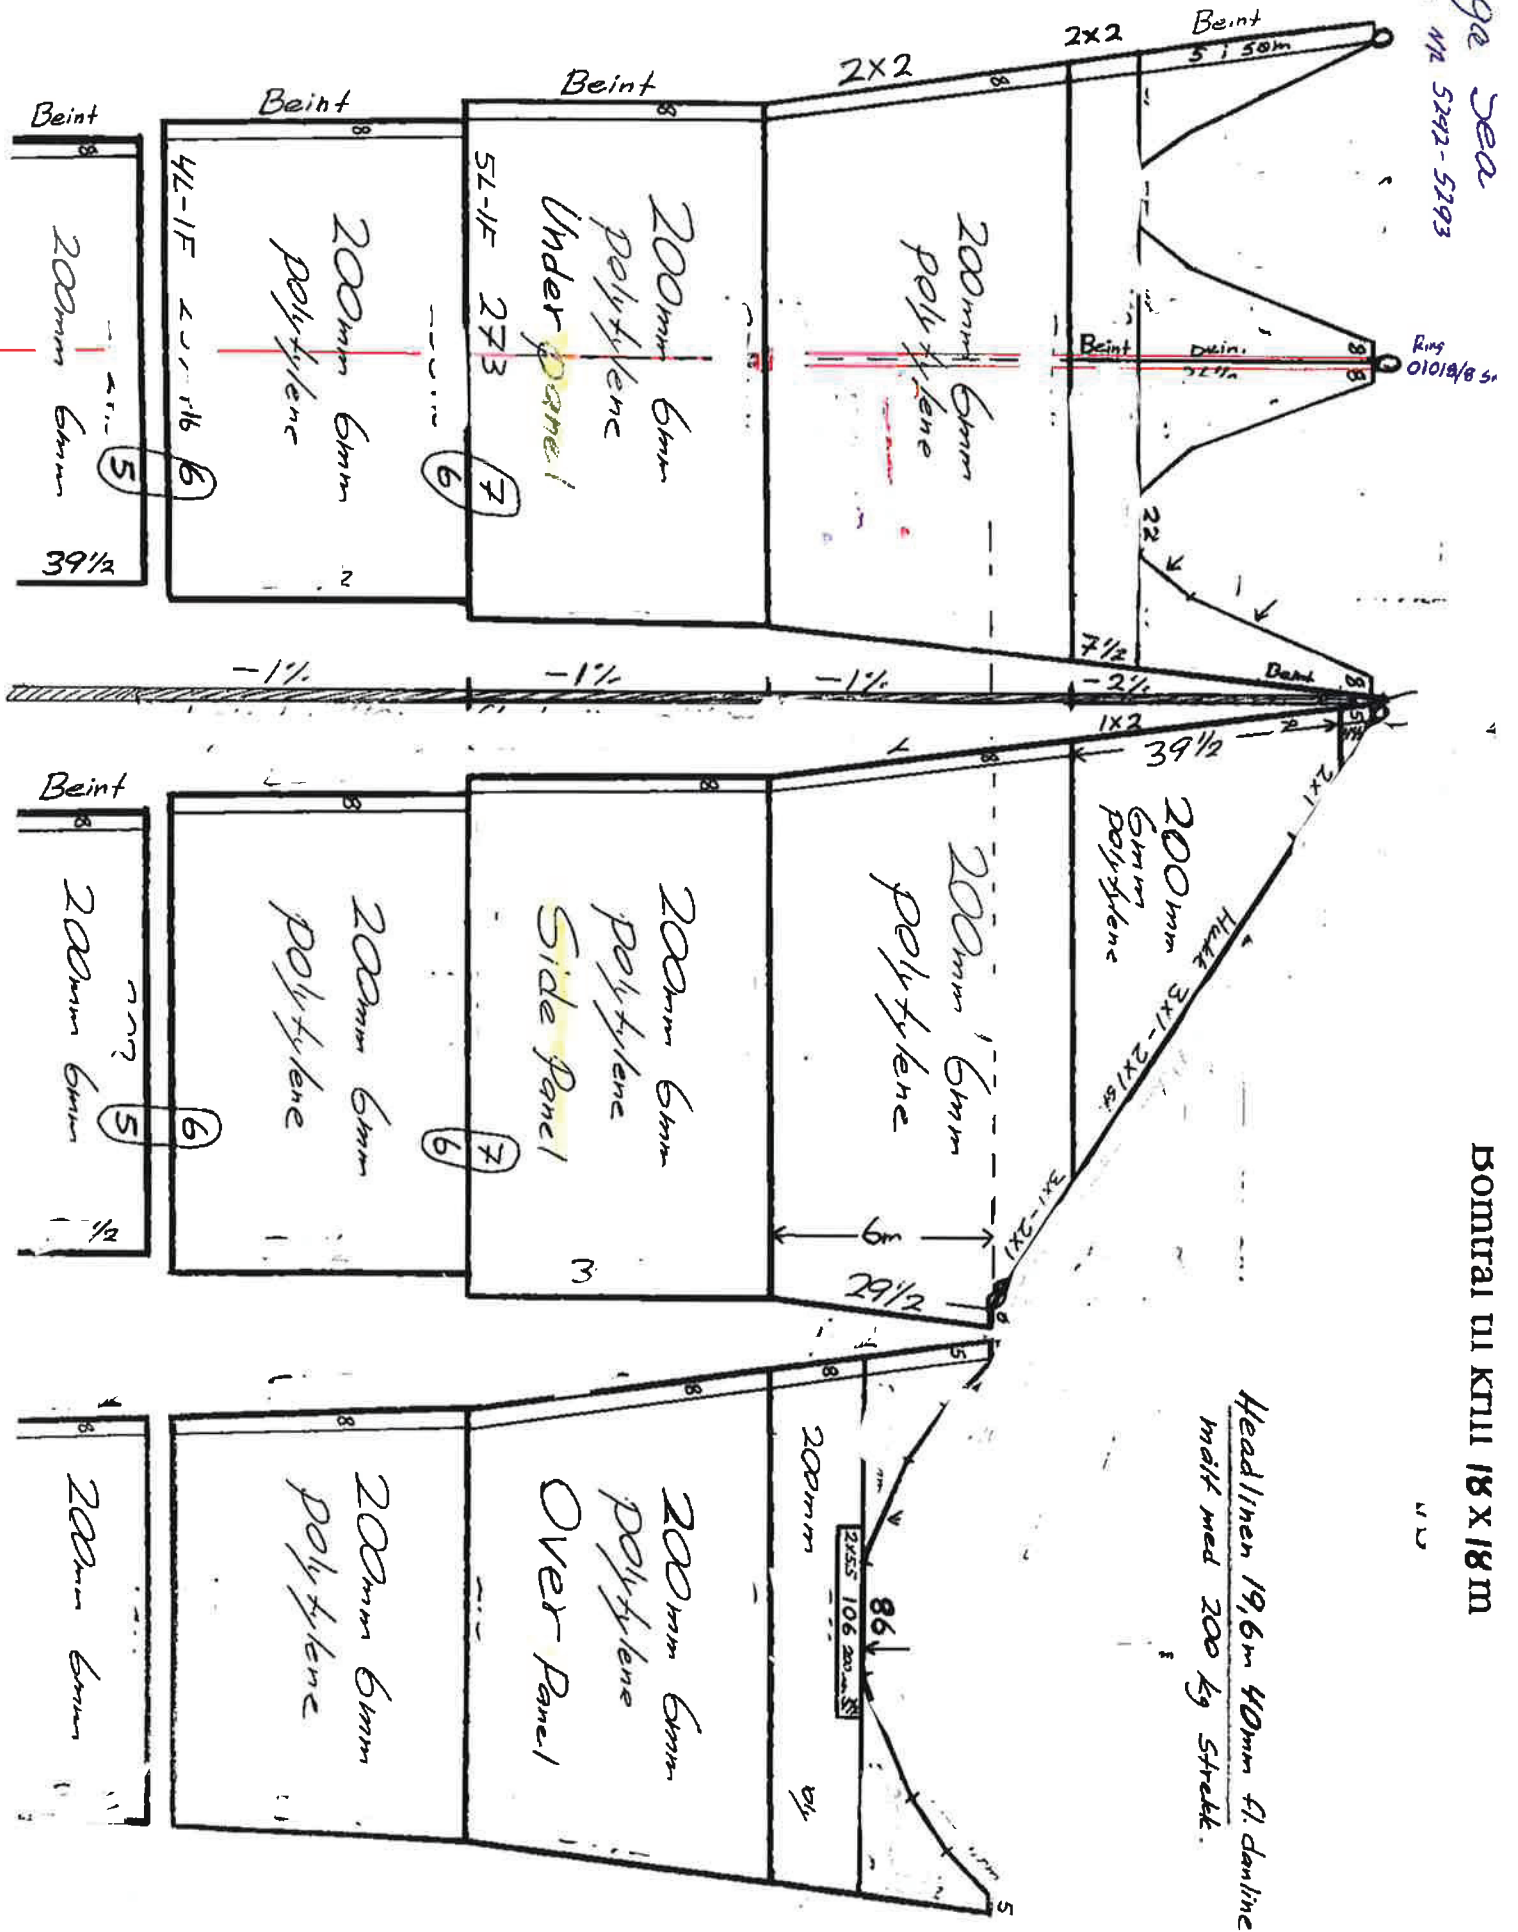

Saga Sea
 3/10-13 Nr 5292-5293

BOMTAL TIL KULL 18 X 18 m

U.D.

Headline 19,6m 40mm ϕ danline
 målt med 200 kg strekk.

"Saga Sea"

3/10-13 NR 5292-5293

Bomtrål til krill 18x18m

masker
mm