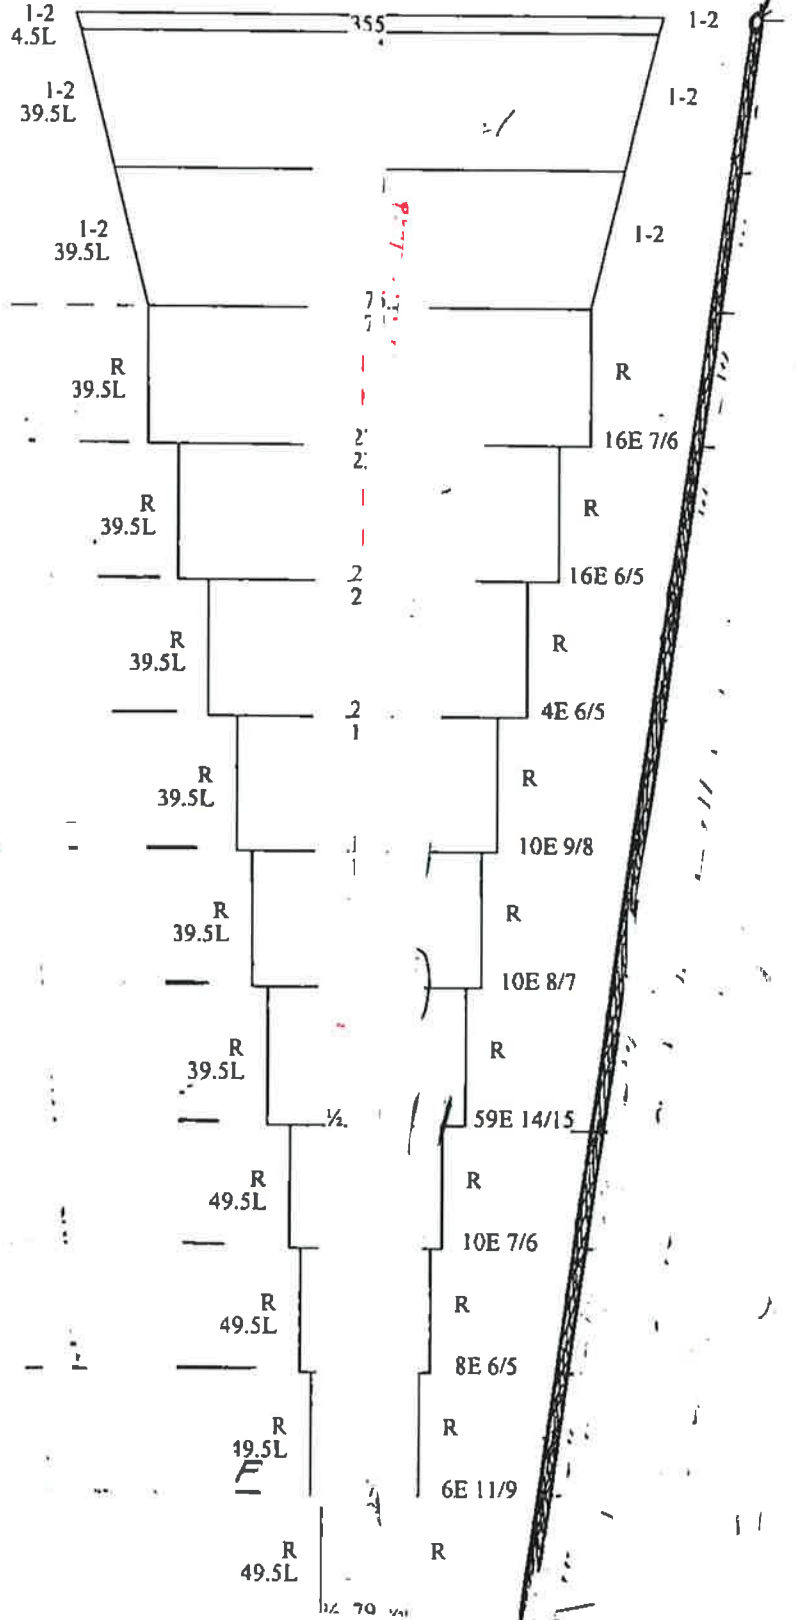

Saga Sea
 3/10-13 Nr 5292-5293

BOMTAL TIL KULL 18 X 18 m

U.D.

Headline 19,6m 40mm ϕ danline
 målt med 200 kg strekk.

"Saga Sea"

3/10-13 NR 5292-5293

Bomtrål til krill 18x18m

masker
mm

Yttertrekk

200.0	2x6mm	1.00	8
200.0	6mmPol	8.00	8
200.0	6mmPol	8.00	8
200.0	6mmPol	8.00	8
200.0	6mmPol	8.00	8
200.0	6mmPol	8.00	8
200.0	6mmPol	8.00	8
200.0	6mmPol	8.00	8
200.0	6mmPol	8.00	8
144.0	2x4mm	7.20	5
144.0	2x4mm	7.20	5
144.0	2x4mm	7.20	5
144.0	2x4mm	7.20	5

215

ma

"Saga Sea"

3/10-13 NR 5292-5293

Bomtrål til krill 18x18m

Innerlin

masker mm

16.0 8 10.00 1