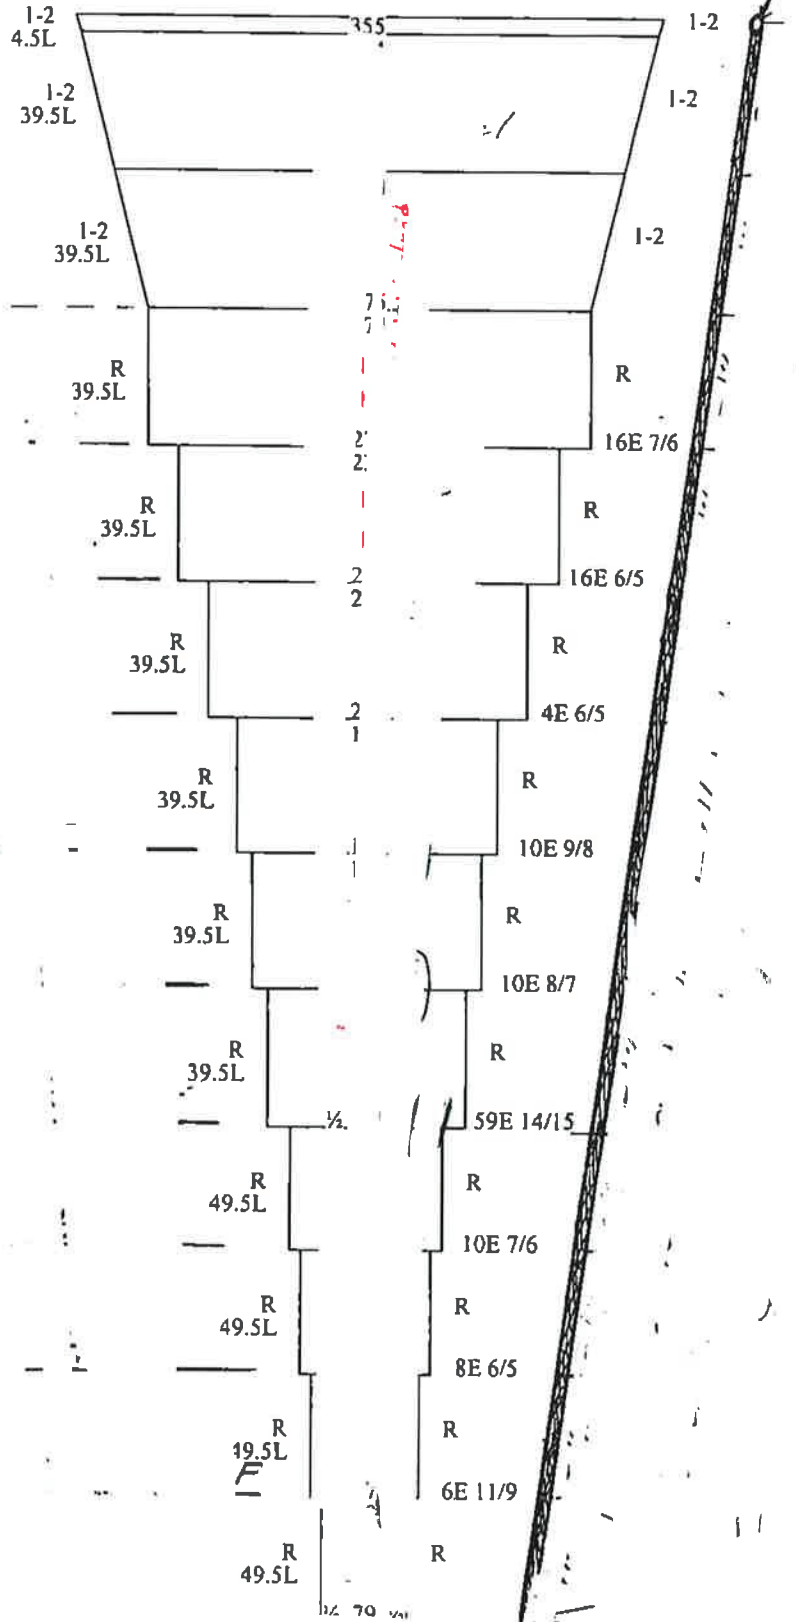

Saga Sea  
3/10-13 Nr 5292-5293

BOMTAL TIL KULL 18 X 18 m

"Saga Sea"

3/10-13 NR 5292-5293

Bomtrål til krill 18x18m

masker  
mm

Yttertrekk

|       |        |      |   |
|-------|--------|------|---|
| 200.0 | 2x6mm  | 1.00 | 8 |
| 200.0 | 6mmPol | 8.00 | 8 |
| 200.0 | 6mmPol | 8.00 | 8 |
| 200.0 | 6mmPol | 8.00 | 8 |
| 200.0 | 6mmPol | 8.00 | 8 |
| 200.0 | 6mmPol | 8.00 | 8 |
| 200.0 | 6mmPol | 8.00 | 8 |
| 200.0 | 6mmPol | 8.00 | 8 |
| 200.0 | 6mmPol | 8.00 | 8 |
| 144.0 | 2x4mm  | 7.20 | 5 |
| 144.0 | 2x4mm  | 7.20 | 5 |
| 144.0 | 2x4mm  | 7.20 | 5 |
| 144.0 | 2x4mm  | 7.20 | 5 |

215

ma

"Saga Sea"

3/10-13 NR 5292-5293

Bomtrål til krill 18x18m

Innerlin

masker mm

16.0 8 10.00 1