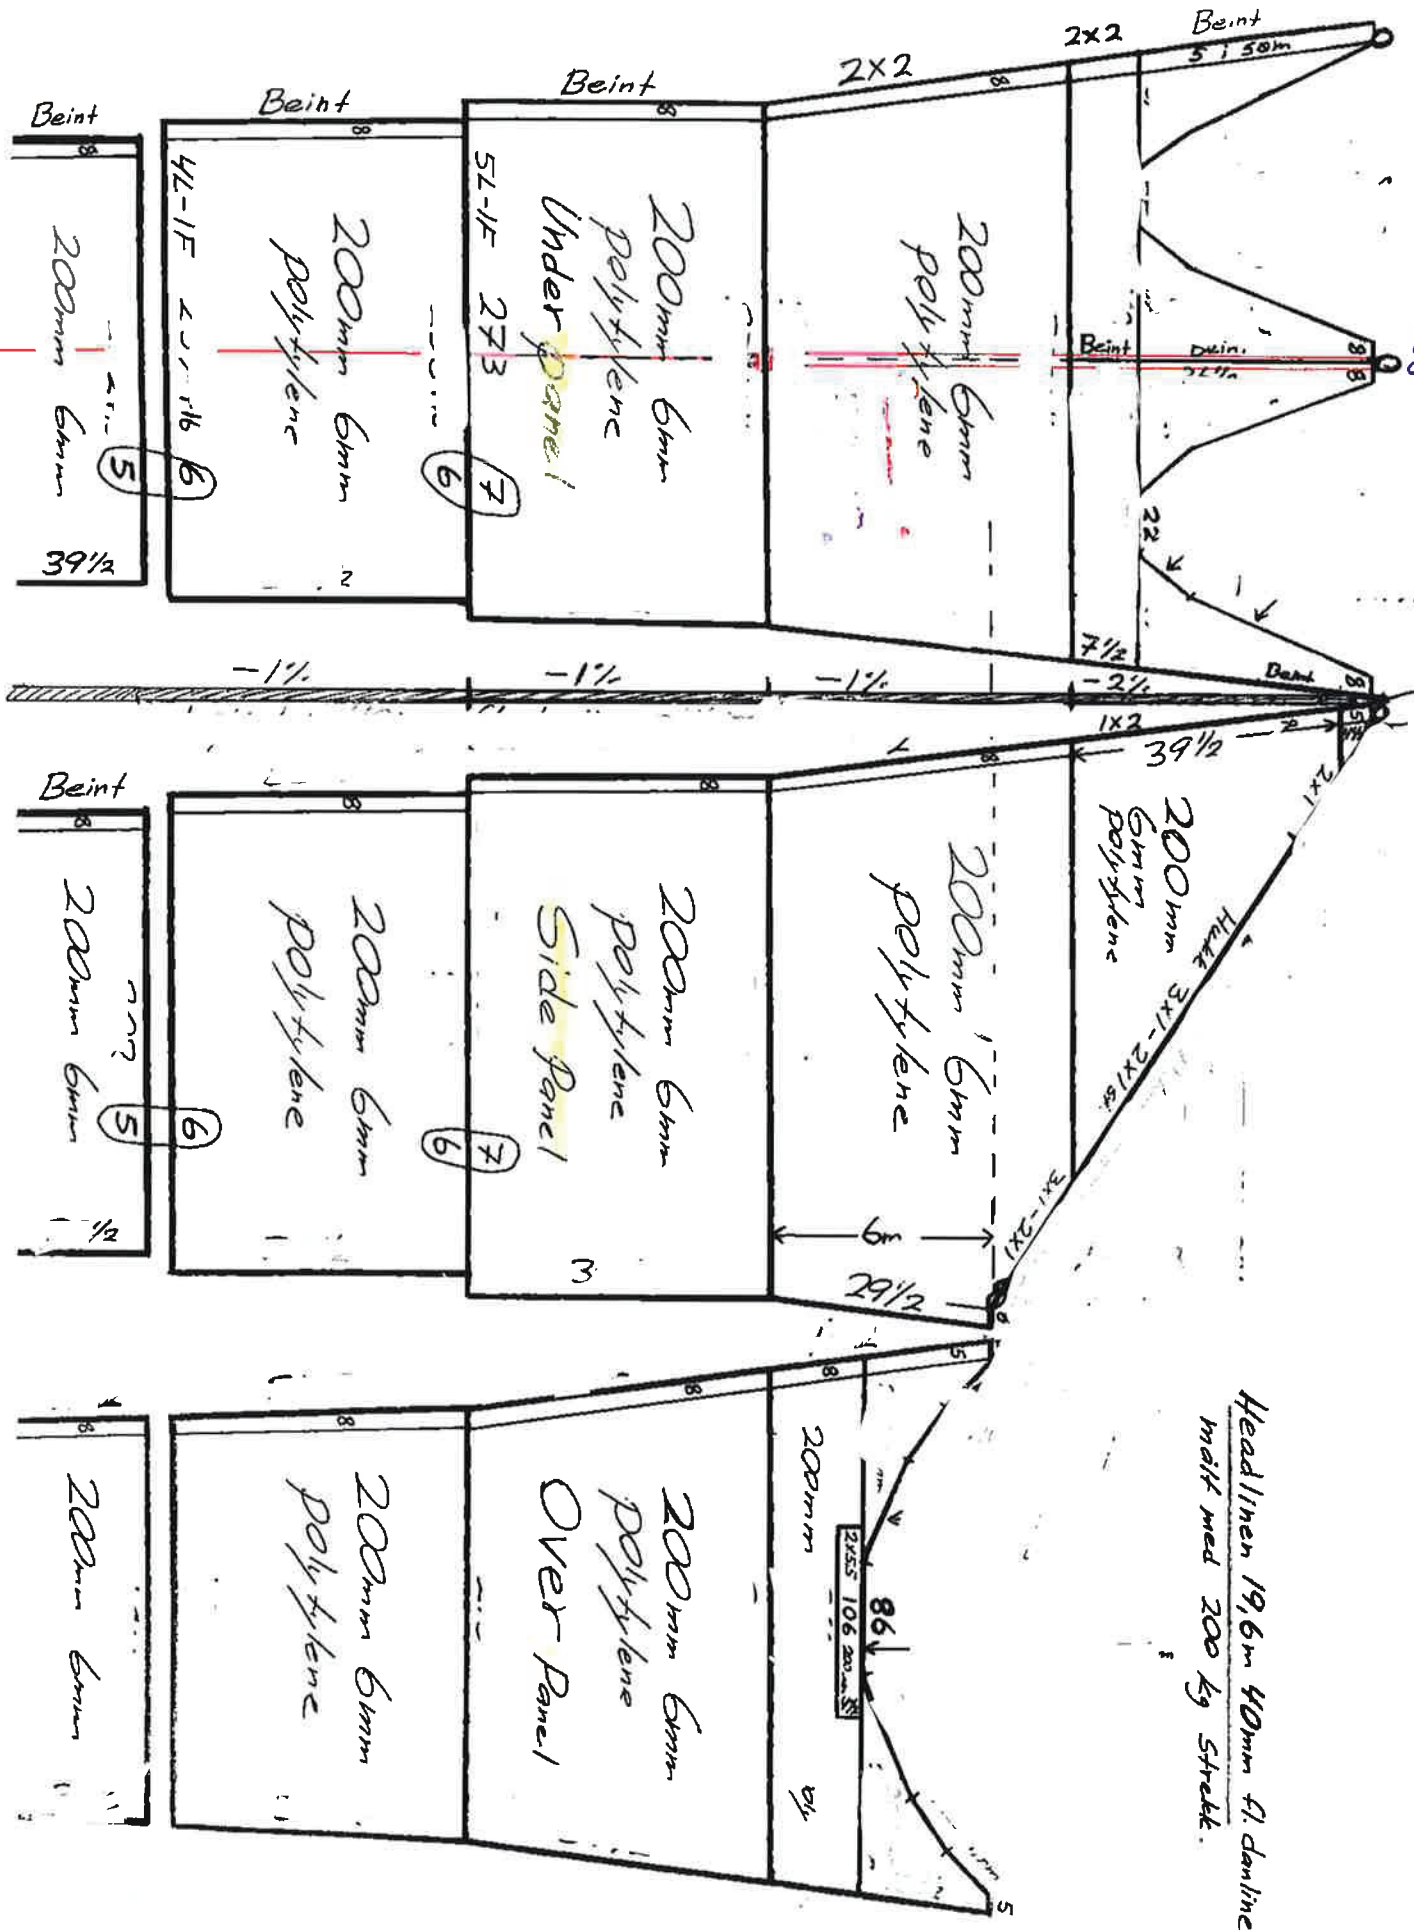

Saga Sea  
3/10-13 Nr 5292-5293

BOMTAL TIL KULL 18 X 18 m

"Saga Sea"

3/10-13 NR 5292-5293

Bomtrål til krill 18x18m

masker  
mm

Yttertrekk

|       |        |      |   |
|-------|--------|------|---|
| 200.0 | 2x6mm  | 1.00 | 8 |
| 200.0 | 6mmPol | 8.00 | 8 |
| 200.0 | 6mmPol | 8.00 | 8 |
| 200.0 | 6mmPol | 8.00 | 8 |
| 200.0 | 6mmPol | 8.00 | 8 |
| 200.0 | 6mmPol | 8.00 | 8 |
| 200.0 | 6mmPol | 8.00 | 8 |
| 200.0 | 6mmPol | 8.00 | 8 |
| 200.0 | 6mmPol | 8.00 | 8 |
| 144.0 | 2x4mm  | 7.20 | 5 |
| 144.0 | 2x4mm  | 7.20 | 5 |
| 144.0 | 2x4mm  | 7.20 | 5 |
| 144.0 | 2x4mm  | 7.20 | 5 |

215

ma

"Saga Sea"

3/10-13 NR 5292-5293

Bomtrål til krill 18x18m

Innerlin

masker mm

16.0 8 10.00 1