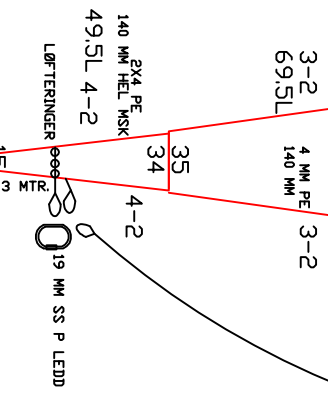

KRILLTRAL ANTARKTISK  
BESTILT JUNI 2018

1 STK KOMPLETT  
1 STK FREMPART 140 MM UTEN BAKPART

HEL MED KULER  
maskeer tråd  
1400 2X4 PE  
1400 2X4 PE

DVER  
52 STK 8" KULER (33 CM AVST.)  
2000 MTR. HVITTE  
UNDER  
14 MM BLYTAU 1 KGM  
+ 40 KG BLY

HØGG 0,50 = 50M  
BAB 0,90  
AKM 0,35  
LDI 0,35  
4 ST. 12 MM DYNEEMA

strakt knuder  
længde i søm  
0,70 4  
2X4 PE

55,5L R  
2X4 PE  
473  
E24 PE  
170  
20  
73%  
171 i hver

DVER-UNDER-SIDER

8,0 6 42 MTR 4 5240,0L 3-2

SIKKERHETSRØK  
ANTRUST/GALV 7-8

FRELSESLINE  
16 MM DYNEEMA  
BL. 27 T  
24 MTR FERDIG SPLEIST

COVER

19 MM SS P LEDD  
SIKKERHETSRØK  
ANTRUST/GALV 7-8

PLASTRINGER  
24 MM MARINA MAXI TAU  
40 MTR FERDIG SPLEIST  
4 MM PE  
140 MM HEL MSK

FRELSESLINE  
16 MM DYNEEMA  
BL. 27 T  
50 MTR FERDIG SPLEIST

3 MTR SLAKK  
PÅ DVER

19 MM SS P LEDD  
LØFTERINGER  
2X4 PE  
140 MM HEL MSK  
49,5L 4-2