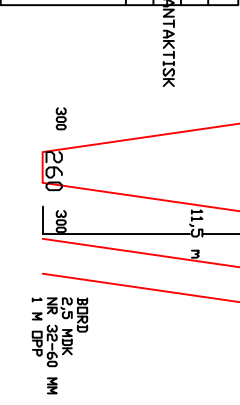

KRILLTRAL ANTARKTISK  
BESTILT JUNI 2018

1 STK KOMPLETT  
1 STK FREMPART 140 MM UTEN BAKPART

HEL MED KULER  
maskeer tråd  
1400 2X4 PE  
1400 2X4 PE

DVER  
52 STK 8" KULER (33 CM AVST.)  
2000 MTR. HVITTE  
UNDER  
14 MM BLYTAU 1 KGM  
+ 40 KG BLY

HØGG 0,50 = 50M  
BAB 0,90  
AKM 0,35  
LDI 0,35  
4 ST. 12 MM DYNEEMA

strakt knuder  
længde i søm  
0,70 4  
2X4 PE

55,5L R  
2X4 PE  
473  
E24 PE  
170  
20  
73%  
171 i hver

DVER-UNDER-SIDER

8,0 6 42 MTR 4 5240,0L 3-2

Type:	KRILLTRAL 11520 MSK X 8 MM
Tilsvrert:	Meter omkr: 92
Dato:	14/5 2018
M/S:	IMR
Tegnings nr: 1340-2018-ANTARKTISK	
Konstruktør: TH-BK-JL	

AKREHAMN TRÅLBØTERI  
AS4296 Akrehamn  
Husev: 52 84 45 20  
Tlf: 52 84 45 37  
FAX: 52 84 45 61  
www.tralno