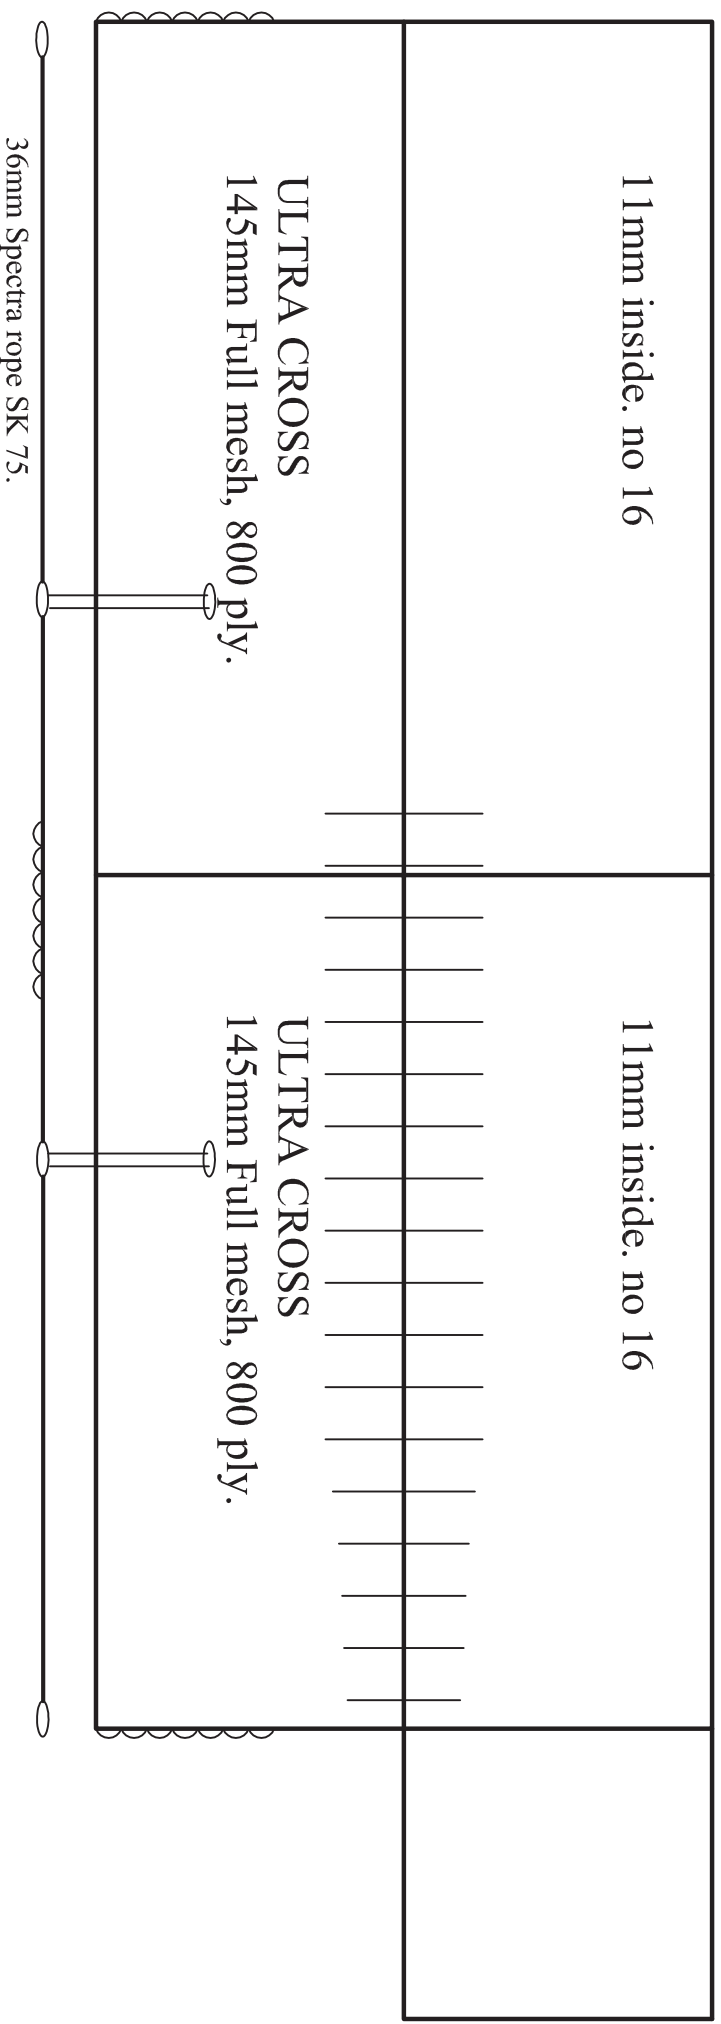

# "JUVEL" KRILL BAG 9 x 25 meter, 120 tonn.

Roundstraps: 36mm 4str. Danline.  
Chafing: 144mm 2x5mm PE.

Date:	22.05.08	Design by:	J.T.V		<b>Egersund</b> Trål	Bag: Krill				
Approved:	Length:						Ship: "JUVEL"			
Egersund Trål AVS					Tel: 0047 51 46 29 00		Email: post@egersund-traal.no		www.egersundgroup.no	

# 350m circ. Omega Krill trawl.

meshes  
mm

twine

stretched  
length

400.0 2x6mmPe 20.00

400.0 2x6mmPe 12.00

200.0 6mmPe 8.00

200.0 6mmPe 8.00

200.0 6mmPe 8.00

200.0 6mmPe 8.00

200.0 6mmPe 8.00

200.0 6mmPe 8.00

200.0 6mmPe 8.00

200.0 6mmPe 8.00

200.0 6mmPe 8.00

144.0 2x4mmPe 7.20

144.0 2x4mmPe 7.20

144.0 2x4mmPe 7.20

144.0 2x4mmPe 7.20

Cover net.