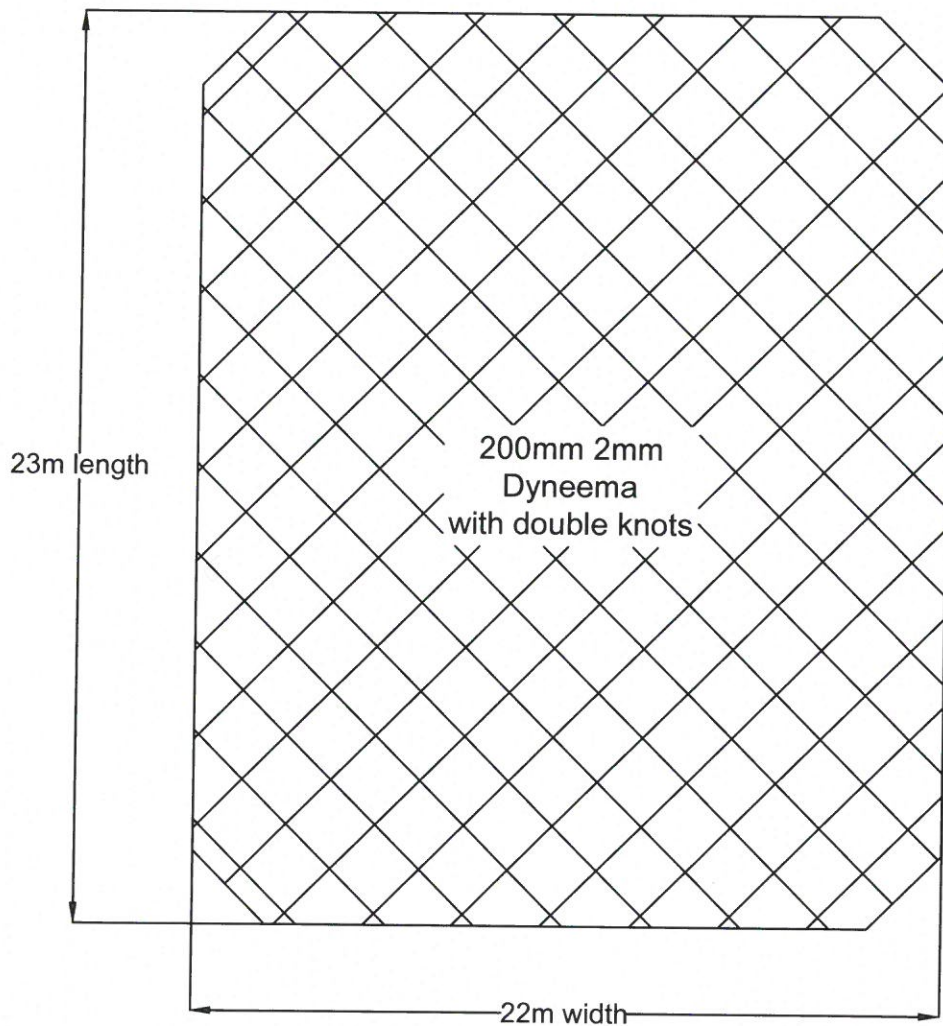

**Seal net for beam krill trawl 22 x 22m  
22m width x 23m length**

Seal net mounted in the trawl opening

Date: 19.09.18	Design by: W.H.V.		<b>Egersund Trål</b> <small>PART OF EGERUND GROUP</small>	Trawl: Krill
Approved: A.S.	Length:			Ship:
Egersund Trål A/S		Tel: 0047 51 46 29 00	Email: <a href="mailto:post@egersund-traal.no">post@egersund-traal.no</a>	<a href="http://www.egersundgroup.no">www.egersundgroup.no</a>

# Sealnett for krilltrawl.

for closing the trawl opening for seal.